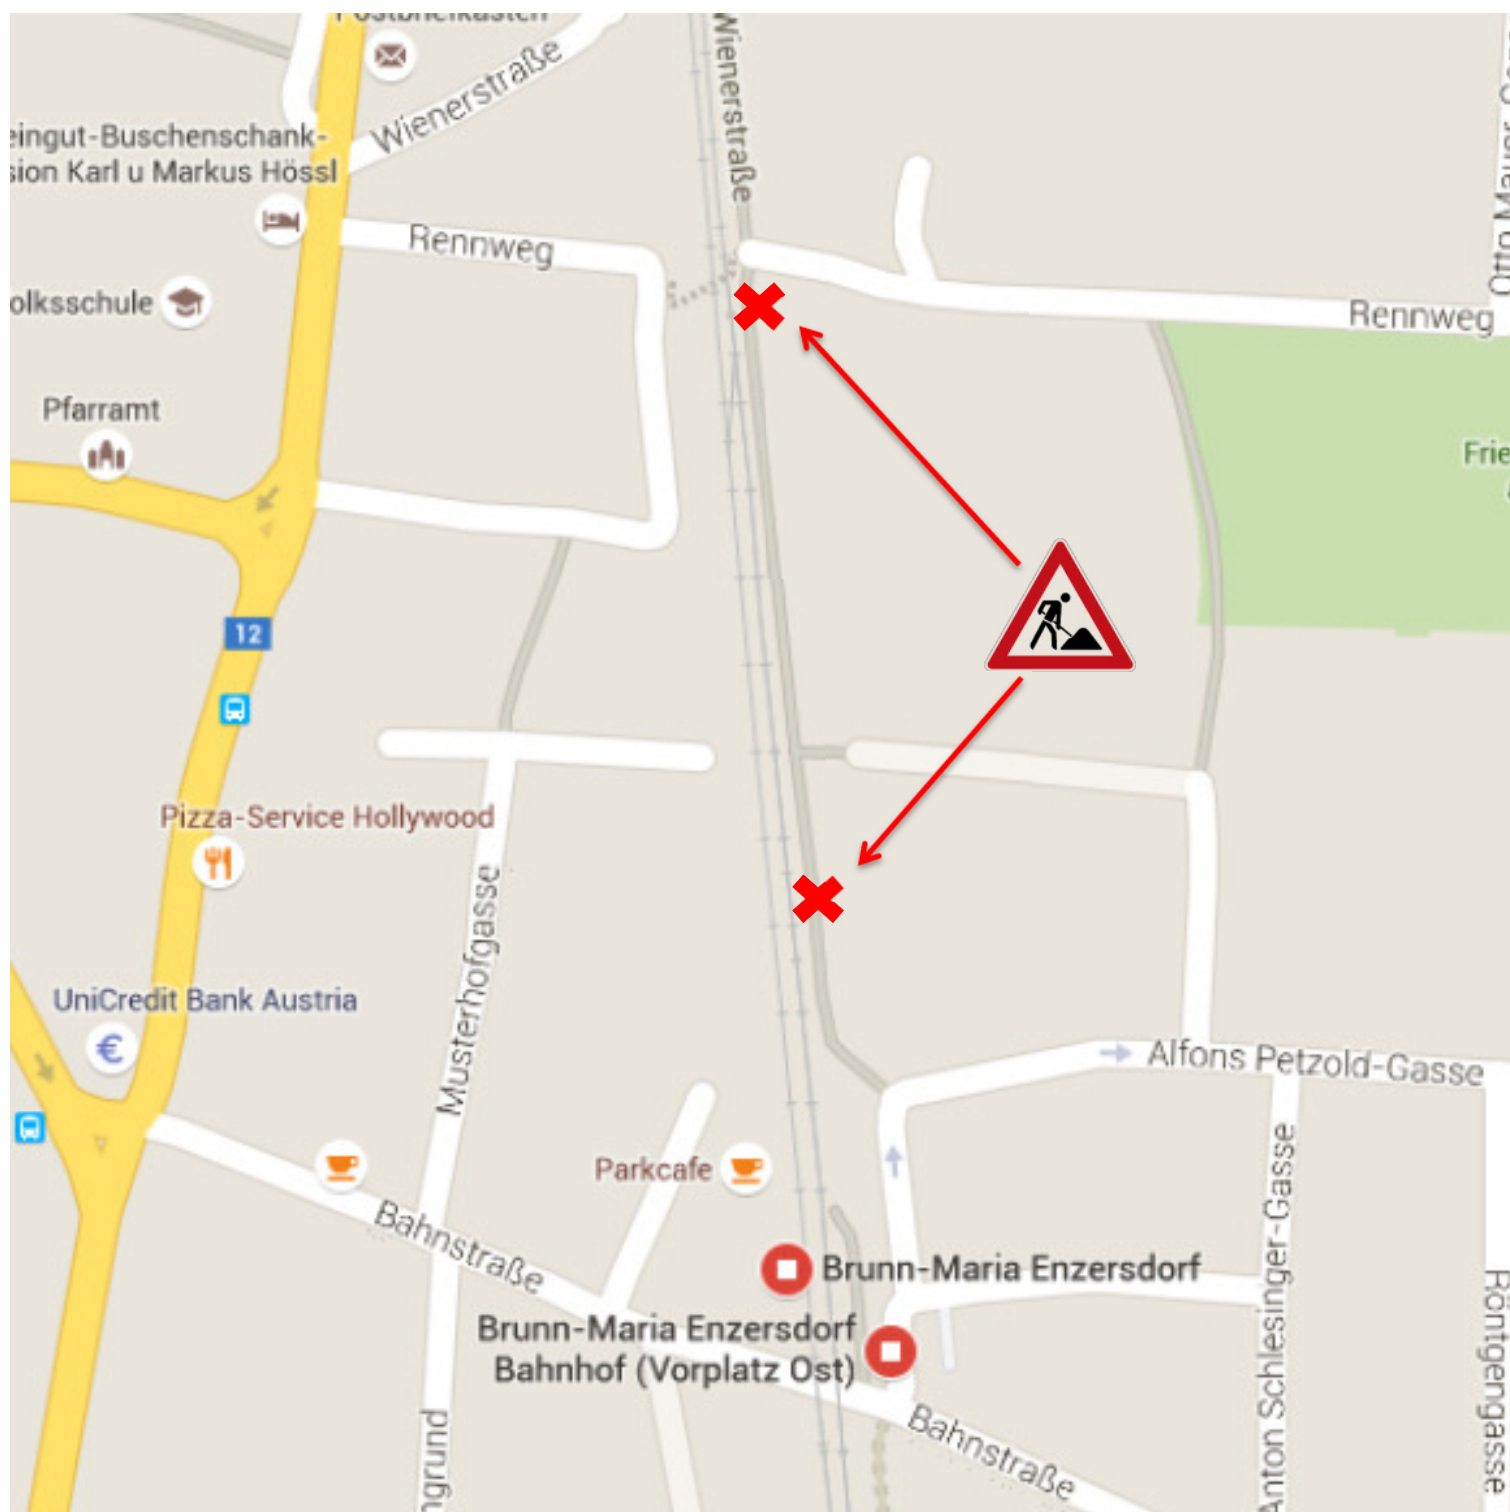

Mo. 09.04. – Mi. 18.04.2018 Begleitweg zwischen Rennweg und Alfons Petzold-Gasse gesperrt

Bitte benützen Sie den Umweg über die Musterhofgasse oder die Hauptstraße (B12)

Grund sind Instandhaltungsarbeiten am Begleitweg.