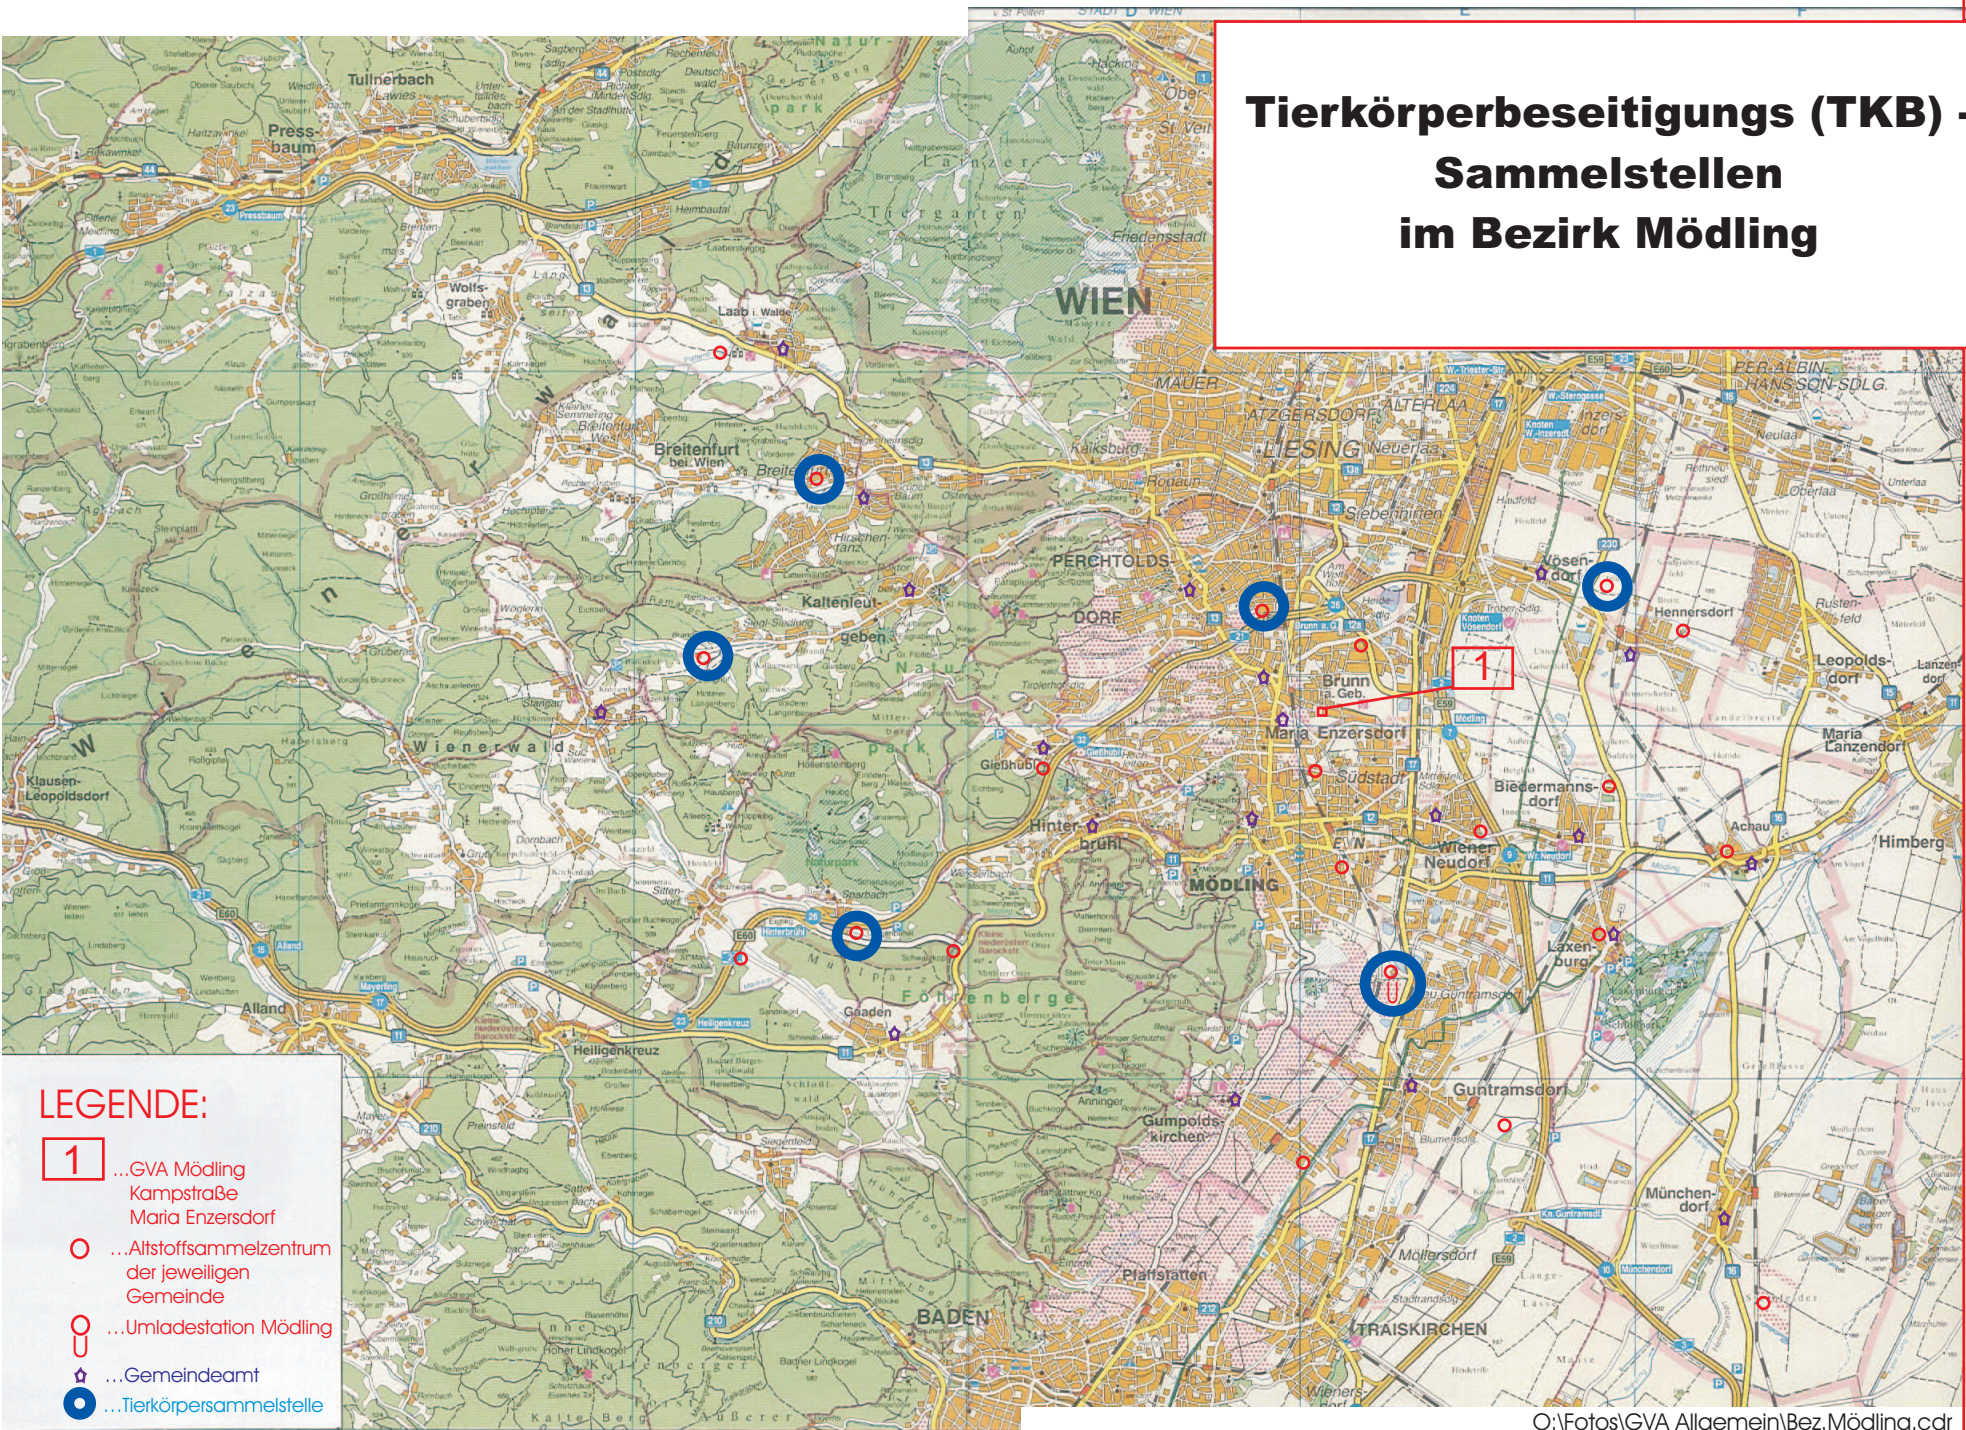

Tierkörperbeseitigungs (TKB) - Sammelstellen im Bezirk Mödling

LEGENDE:

- 1** ...GVA Mödling
Kampstraße
Maria Enzersdorf
- ...Altstoffsammelzentrum
der jeweiligen
Gemeinde
- ...Uladestation Mödling
- ☆ ...Gemeindeamt
- ...Tierkörpersammelstelle

Zeichenerklärung	
	Staatsgrenze
	Landschranke
	Verwaltungsbezirkegrenze
	Gemeindegrenze
	Autobahn mit Nummer
	Schnellstraße
	Bundesstraße mit Vorrang
	Bundesstraße ohne Vorrang
	Europasstraße
	Hauptverbindungsstraße
	Hauptstraße
	Nebenstraße
	für Kraftfahrzeug gesperrt
	Mautstraße
	Fahrtweg
	Karrenweg, Fußweg
	Volksparade
	Bahnhof, Haltepunkt
	Industriebahn
	Kleinbahn
	Selbstbahn
	Gondelbahn
	Materialselbstbahn
	Verkehrsflughafen
	Sportflugplatz
	Segelfluggelände
	Denkmal
	Forsthaus
	Kirche, Kapelle
	Burg, Schloß
	Ruine
	Sender
	Turn
	Windkraftanlage
	Autofahrer
	Personenfähre
	Sperrgebiet
	Naturschutzgebiet
	Wald
	Weinanbau
	Hopfenanbau
	Landschaftsschutzgebiet
	Reitplatz, Reithalle
	Bildbaum
	Höhe
	Bergwerk
	Jugendherberge
	Aussichtspunkt
	Parkplatz
	Parkplatz mit Rundwanderweg
	Hallenbad
	Freibad
	Lehrpfad
	Trimm-Dich-Pfad
	Kinderspielfeld
	Grenzübergang
	Feuerstelle (Grillplatz)
	Camping
	Golfplatz, Miniolf
	Rodelbahn
	Schneefahrt
	Loipe
	Schutzfläche bewirtschaftet
	Schutzfläche nicht bewirtschaftet
	Jauseinstation
	Sessellift
	Schlepplift
	Sprungschanze
	Wanderweg
	Radwanderweg